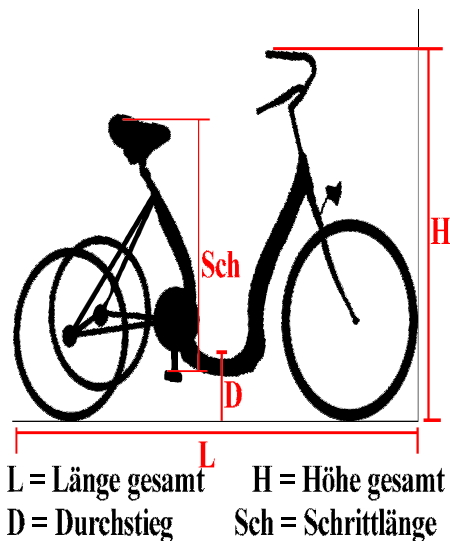

# Roll-tech

Produktname : **Veloplus**

Länge : 243 cm  
Breite : 110 cm  
Höhe : 96 cm  
Durchstieg : ca. 40 cm  
Schrittlänge : cm  
Räder : 20/20 Zoll  
Gänge : 5 Gang Nabe  
Serie : Rück&Freilauf  
Gewicht : ca. 49 KG