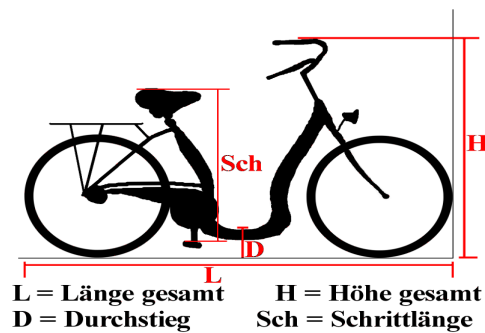

Roll-tech

Produktname : **Twiny**

Länge : 250 cm
Breite : 74 cm
Höhe : 110 cm
Durchstieg : 39 cm
Schrittlänge : cm
Räder : 24 Zoll
Gänge : 1-7 Rück + Frei
Serie : 5 Gang Trommel
Gewicht : 30

Wir statten Ihnen gerne das oben beschriebene Fahrzeug nach Ihren Wünschen und Bedürfnissen aus, gerne auch mit Elektrohilfsantrieb.