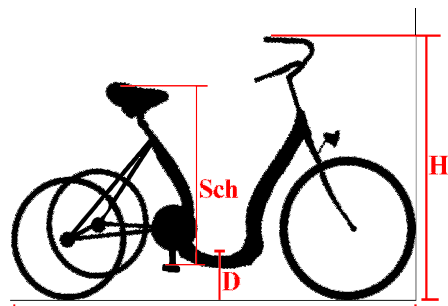

# Roll-tech

Produktname : **Satzvey**

Länge : 180 cm

Breite : 98 cm

Höhe : 105 cm

Durchstieg : 23 cm

Schrittlänge : 65-92 cm

Räder : 20/20 Zoll

Gänge : 2x 5 Gang

Serie : Beifahrer abschaltbar

Serie : Differential

Gewicht : ca. 50 kg

L = Länge gesamt    H = Höhe gesamt  
D = Durchstieg    Sch = Schrittlänge

Wir statten Ihnen gerne das oben beschriebene Fahrzeug nach Ihren Wünschen und Bedürfnissen aus, gerne auch mit Elektrohilfsantrieb.