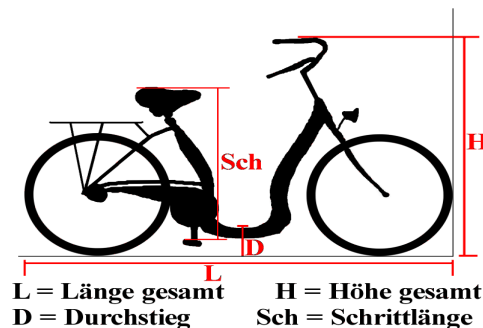

# Roll-tech

Produktname : **MC Alu Sport**

Länge : 199 cm  
Breite : 76 cm  
Höhe : 114 cm  
Durchstieg : 20 cm  
Schrittlänge : 68 cm  
Räder : 26 Zoll  
Gänge : 7 Gang Rücktritt  
Serie : 3 Gang Rücktritt  
Gewicht : ca. 27 kg