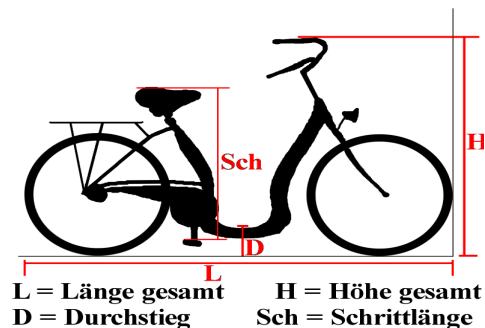

Roll-tech

Produktname	:	MC Alu
Länge	:	199 cm
Breite	:	76 cm
Höhe	:	114 cm
Durchstieg	:	20 cm
Schrittlänge	:	68 cm
Räder	:	26 Zoll
Gänge	:	7 Gang Rücktritt
Gewicht	:	ca. 27 kg

Wir stellen Ihnen gerne das oben beschriebene Fahrzeug nach Ihren Wünschen und Bedürfnissen aus, gerne auch mit Elektrohilfsantrieb.