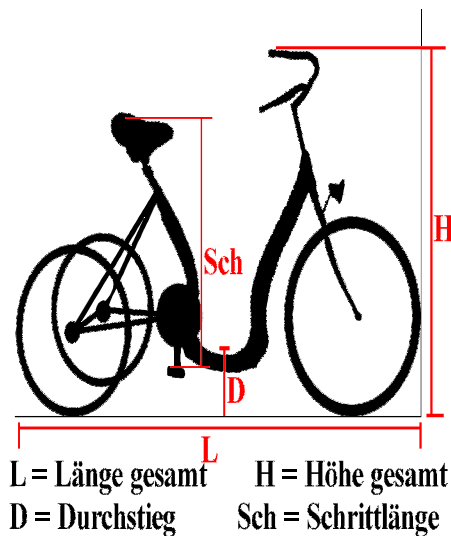

Roll-tech

Produktname	:	Hornberg
Länge	:	158 cm
Breite	:	85 cm
Höhe	:	115 cm
Durchstieg	:	19 cm
Schrittlänge	:	64 cm
Räder	:	18/24 Zoll
Gänge	:	3,4 und 7 Gang Rücktritt+Rückwärts- Gang
Serie	:	3 Gang Rücktritt
Gewicht	:	26 kg