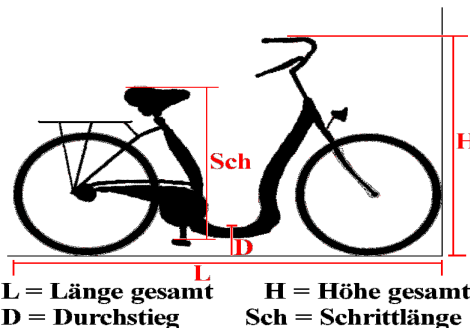

Roll-tech

Produktname : **Hudson P1**

Länge	:	199	cm
Breite	:	76	cm
Höhe	:	114	cm
Durchstieg	:	20	cm
Schrittlänge	:	68	cm
Räder	:	26	Zoll
Gänge	:	7 Gang Rücktritt	
Serie	:	3 Gang Rücktritt	
Gewicht	:	ca. 27 kg	