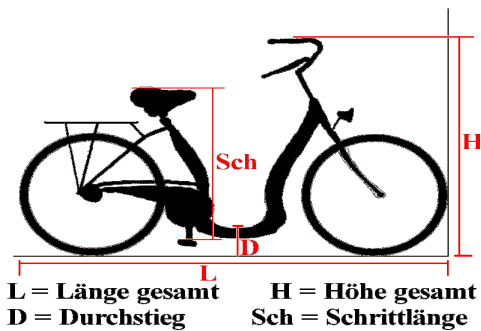

Roll-tech

Produktname : **Emove Sport**

Länge : 199 cm
Breite : 76 cm
Höhe : 114 cm
Durchstieg : 20 cm
Schrittlänge : 68 cm
Räder : 26 Zoll
Gänge : 7 Gang Rücktritt
Serie : 3 Gang Rücktritt
Gewicht : ca. 27 kg