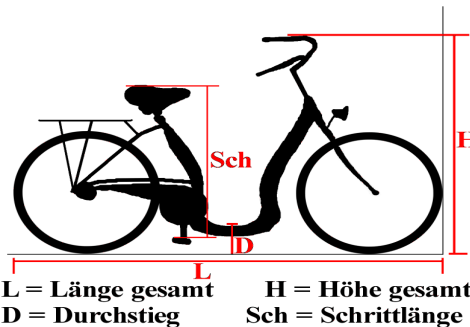

Roll-tech

Produktname : **Emove Comfort**

Länge	:	199	cm
Breite	:	68	cm
Höhe	:	114	cm
Durchstieg	:	38	cm
Schrittlänge	:	78	cm
Räder	:	26	Zoll
Gänge	:	1 Gang Rücktritt	
Serie	:	1 gang Freilauf	
Gewicht	:	ca. 27 kg	