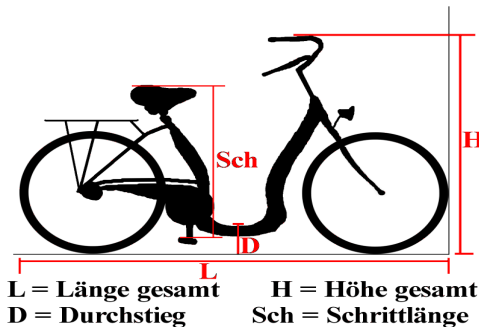

# Roll-tech

Produktname : **Einsteiger**

Länge : 198 cm  
Breite : 74 cm  
Höhe : 109 cm  
Durchstieg : 42 cm  
Schrittlänge : 70 cm  
Räder : 26 Zoll  
Gänge : 7 Gang Rücktritt  
Gewicht : ca. 31 kg

Wir statten Ihnen gerne das oben beschriebene Fahrzeug nach Ihren Wünschen und Bedürfnissen aus.