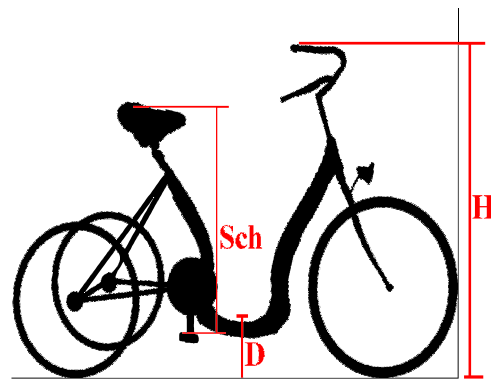

Roll-tech

Produktname : **Kettwiesel Handantrieb**

Länge : 160-205 cm
Breite : 86 cm
Höhe : 53-120 cm
Durchstieg : 48 cm
Schrittlänge : - cm
Räder : 20/20 Zoll
Gänge : 1-9 Gang
Serie : Rück&Freilauf
Serie : Differential
Gewicht : 16,3-22kg

L = Länge gesamt H = Höhe gesamt
D = Durchstieg Sch = Schrittlänge

Wir statten Ihnen gerne das oben beschriebene Fahrzeug nach Ihren Wünschen und Bedürfnissen aus, gerne auch mit Hilfsantrieb oder als So. KFZ Krankenfahrstuhl.