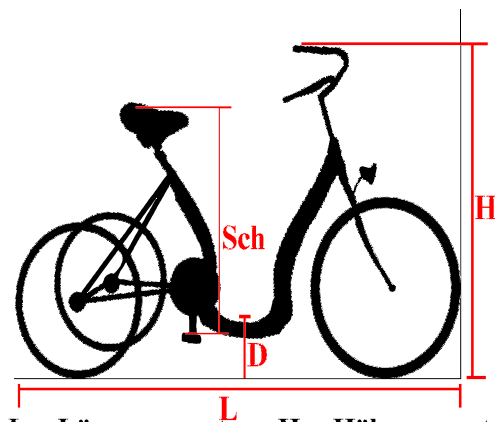

Roll-tech

Produktname : **Easy Sport**

Länge : 190-230 cm
Breite : max.80 cm
Höhe : cm
Durchstieg : 52 cm
Schrittlänge : cm
Räder : 20/20 Zoll
Gänge : 1-5 Gang Nabe
: Rück&Freilauf
Serie : Differential
Gewicht : ca.24kg

L = Länge gesamt H = Höhe gesamt
D = Durchstieg Sch = Schrittlänge

Wir statten Ihnen gerne das oben beschriebene Fahrzeug nach Ihren Wünschen und Bedürfnissen aus, gerne auch mit Hilfsantrieb oder als So. KFZ Krankenfahrstuhl.