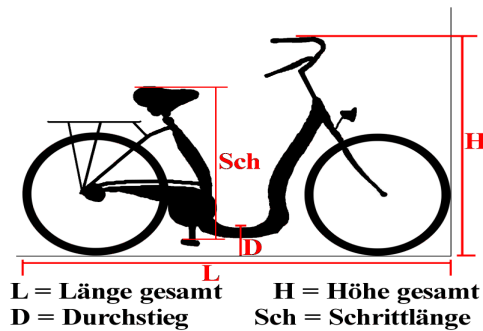

# Roll-tech

Produktname : **Tavara gefedert**

Länge	:	184	cm
Breite	:	69	cm
Höhe	:	125	cm
Durchstieg	:	40	cm
Schrittlänge	:	67-87	cm
Räder	:	24	Zoll
Gänge	:	1-8 Gang Rück+Frei	
Serie	:	5 Gang Trommel	
Gewicht	:	ca. 19 kg	