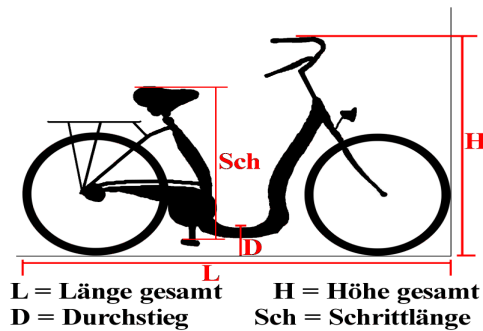

Roll-tech

Produktname : **Tavara**

Länge : 184 cm
Breite : 69 cm
Höhe : 125 cm
Durchstieg : 38 cm
Schrittlänge : 65-85 cm
Räder : 24 Zoll
Gänge : 1-8 Gang Rück+Frei
Serie : 5 Gang Trommel
Gewicht : ca. 19 kg