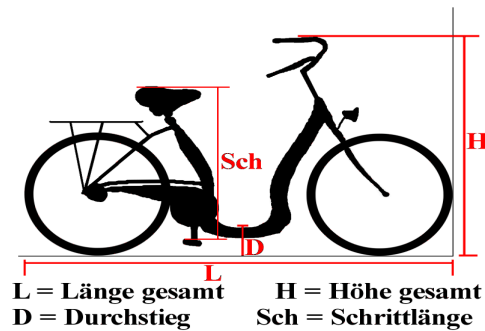

Roll-tech

Produktname : **P Pro XL**

Länge : 199 cm
Breite : 76 cm
Höhe : 96-120 cm
Durchstieg : cm
Schrittlänge : 96 cm
Räder : 28 Zoll
Gänge : 1-8 Rück+Frei

Wir statten Ihnen gerne das oben beschriebene Fahrzeug nach Ihren Wünschen und Bedürfnissen aus, gerne auch mit Hilfsantrieb oder als Leichtmofa.