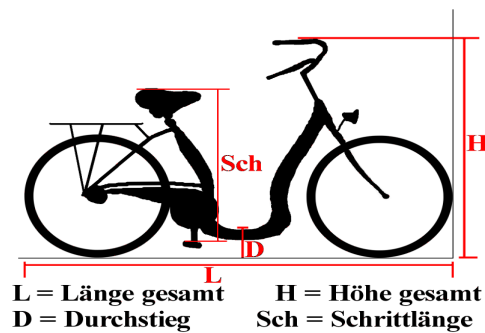

Roll-tech

Produktname : **Merano**

Länge	:	192	cm
Breite	:	76	cm
Höhe	:	114	cm
Durchstieg	:	20	cm
Schrittlänge	:	68	cm
Räder	:	20	Zoll
Gänge	:	7 Gang Rücktritt	
Serie	:	3 Gang Rücktritt	

Wir statten Ihnen gerne das oben beschriebene Fahrzeug nach Ihren Wünschen und Bedürfnissen aus, gerne auch mit Hilfsantrieb oder als Leichtmofa.