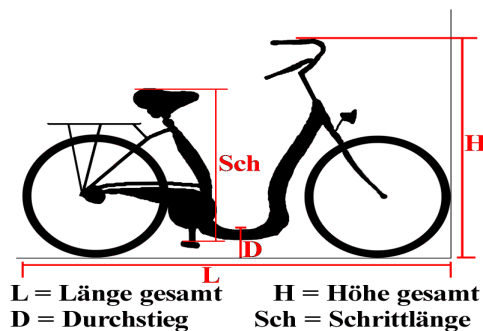

Roll-tech

Produktname : **MC Stream DlxI**

Länge	:	186	cm
Breite	:	74	cm
Höhe	:	114	cm
Durchstieg	:	37	cm
Schrittlänge	:	70	cm
Räder	:	28	Zoll
Gänge	:	1-8 Rück+Frei	

Wir statten Ihnen gerne das oben beschriebene Fahrzeug nach Ihren Wünschen und Bedürfnissen aus, gerne auch mit Hilfsantrieb oder als Leichtmofa.