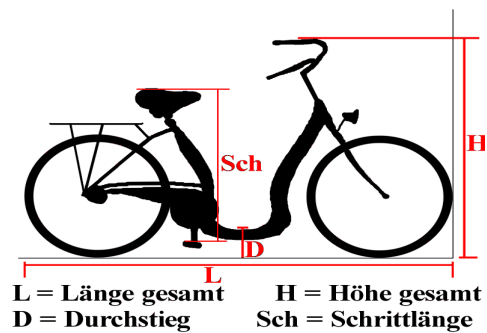

Roll-tech

Produktname : **MC Stream CDE**

Länge	:	186	cm
Breite	:	74	cm
Höhe	:	114	cm
Durchstieg	:	37	cm
Schrittlänge	:	70	cm
Räder	:	28	Zoll
Gänge	:	1-8 Rück+Frei	

Wir statten Ihnen gerne das oben beschriebene Fahrzeug nach Ihren Wünschen und Bedürfnissen aus, gerne auch mit Hilfsantrieb oder als Leichtmofa.