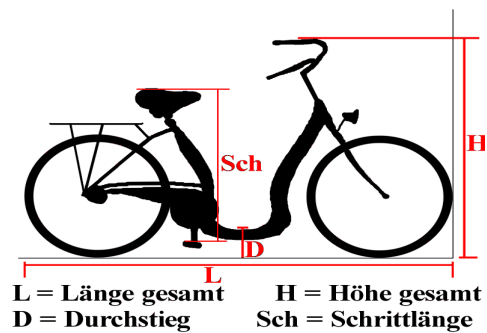

Roll-tech

Produktname : **MC Mature D**

Länge	:	186	cm
Breite	:	74	cm
Höhe	:	114	cm
Durchstieg	:	37	cm
Schrittlänge	:	70	cm
Räder	:	28	Zoll
Gänge	:	1-8 Rück+Frei	

Wir statten Ihnen gerne das oben beschriebene Fahrzeug nach Ihren Wünschen und Bedürfnissen aus, gerne auch mit Hilfsantrieb oder als Leichtmofa.