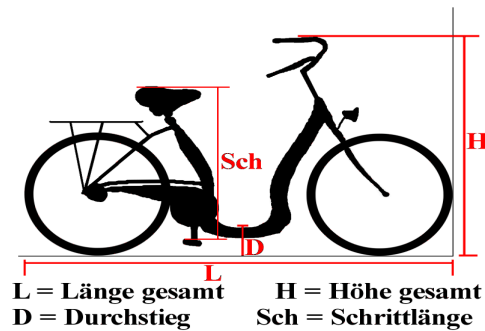

Roll-tech

Produktname : **MC Invite CDE**

Länge	:	186	cm
Breite	:	74	cm
Höhe	:	114	cm
Durchstieg	:	37	cm
Schrittlänge	:	70	cm
Räder	:	28	Zoll
Gänge	:	27 Gang Kette	

Wir statten Ihnen gerne das oben beschriebene Fahrzeug nach Ihren Wünschen und Bedürfnissen aus, gerne auch mit Hilfsantrieb oder als Leichtmofa.