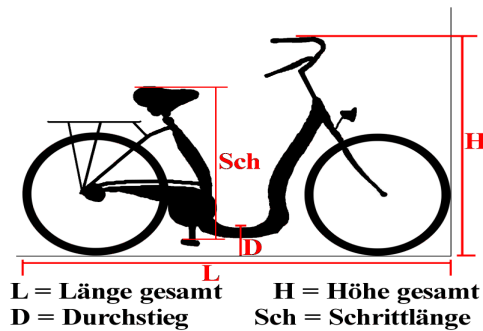

Roll-tech

Produktname : **MC Exclusive D**

Länge	:	186	cm
Breite	:	74	cm
Höhe	:	114	cm
Durchstieg	:	37	cm
Schrittlänge	:	70	cm
Räder	:	28	Zoll
Gänge	:	1-8 Rück+Frei	

Wir statten Ihnen gerne das oben beschriebene Fahrzeug nach Ihren Wünschen und Bedürfnissen aus, gerne auch mit Hilfsantrieb oder als Leichtmofa.