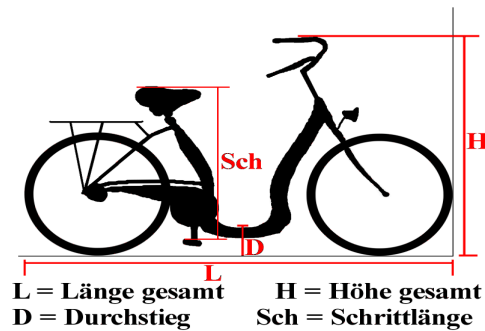

Roll-tech

Produktname : **Aluwing 28er**

Länge	:	191	cm
Breite	:	74	cm
Höhe	:	114	cm
Durchstieg	:	36	cm
Schrittlänge	:	72	cm
Räder	:	28	Zoll
Gänge	:	1-8 Rück+Frei	

Wir statten Ihnen gerne das oben beschriebene Fahrzeug nach Ihren Wünschen und Bedürfnissen aus, gerne auch mit Hilfsantrieb oder als Leichtmofa.