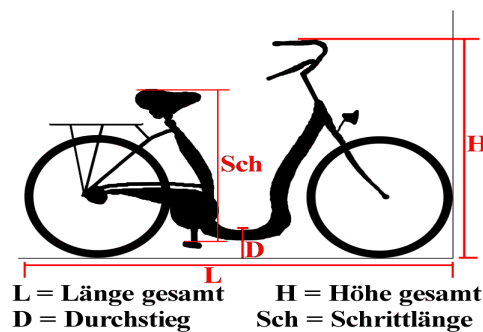

Roll-tech

Produktname : **San Remo L**

Länge : 176/180 cm

Breite : 64 cm

Höhe : 109/112 cm

Durchstieg : 25/27 cm

Schrittlänge : 64/67 cm

Räder : 26/28 Zoll

Gänge : 7+8 Gang Rücktritt

Serie : 7+8 Gang Rücktritt

Akku 1 : NICD 36 V 5 ah

Akku 2 : NIMH 36 V 8 Ah

Gewicht : ca. 29 kg

Wir statten Ihnen gerne das oben beschriebene Fahrzeug nach Ihren Wünschen und Bedürfnissen aus.