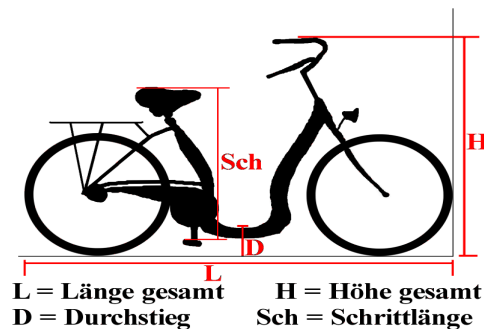

# Roll-tech

Produktname : **Hudson E1**

Länge : 180 cm  
Breite : 67 cm  
Höhe : 137 cm  
Durchstieg : 46 cm  
Schrittlänge : 80/Rh48 cm  
Räder : 28 Zoll  
Gänge : 7 Gang Rücktritt  
Serie : 7 Gang Rücktritt  
Gewicht : 26-30 kg